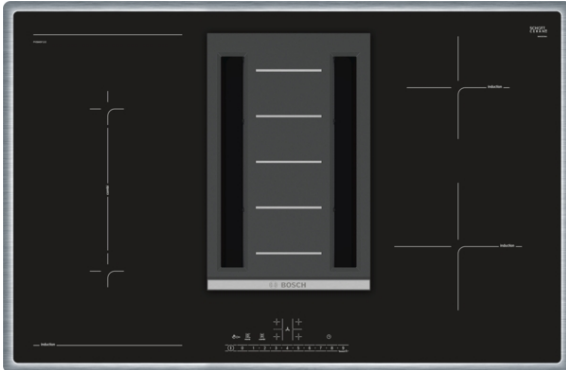

**Serie | 6 Mulden mit Dunstabzug**
**PVS845F11E**
**Induktions-Kochfeld mit integriertem Dunstabzug  
80 cm Induktions-Kochfeld  
Glaskeramik**

**Technische Daten**

Gerätetyp :	Kochstelle Glaskeramik
Bauform :	Eingebaut
Energiequelle :	Elektro
Anzahl der Kochzonen, die gleichzeitig benutzt werden können :	4
Nischenmaße (mm) :	198 x 780-780 x 500-500
Gerätebreite (mm) :	795
Abmessungen des Gerätes (mm) :	198 x 795 x 517
Abmessungen des verpackten Gerätes (mm) :	320 x 760 x 935
Nettogewicht (kg) :	27,0
Bruttogewicht (kg) :	33,0
Restwärmeanzeige :	Getrennt
Lage der Steuerung :	Vorne
Hauptoberflächenmaterial :	Glaskeramik
Oberflächenfarbe :	Edelstahl, Schwarz
Rahmenfarbe :	Edelstahl
Approbatonszertifikate :	CE, VDE
Länge Anschlusskabel (cm) :	110
Abgedichtete Herdplatte :	Nein
Heizungen mit Booster :	Alle
Leistung der 2.Kochzone (kW) :	3.6
Leistung der 5.Kochzone (kW) :	1.4
Max. Gebläseleistung-Abluftbetrieb (m <sup>3</sup> /h) :	551
Gebläseleistung bei Intensivstufe-Umluftbetrieb :	620
Max. Gebläseleistung-Umluftbetrieb (m <sup>3</sup> /h) :	557
Gebläseleistung bei Intensivstufe-Abluftbetrieb (m <sup>3</sup> /h) :	689
Schalleistung (dB(A) re 1 pW) :	70
Geruchsfilter :	Nein
Art der Luftführung :	Umrüstbar
Delay Shut off modes :	30
Art des Fettfilters :	Kassette
Elektroanschlusswert (W) :	6900
Absicherung (A) :	2*16; 32
Spannung (V) :	220-240
Frequenz (Hz) :	50; 60
Gerätefarbe :	Schwarz
Approbatonszertifikate :	CE, VDE
Anzahl der Kochzonen, die gleichzeitig benutzt werden können :	4
Länge Anschlusskabel (cm) :	110
Nischenmaße (mm) :	198 x 780-780 x 500-500
Abmessungen des Gerätes (mm) :	198 x 795 x 517
Abmessungen des verpackten Gerätes (mm) :	320 x 760 x 935
Nettogewicht (kg) :	27,0
Bruttogewicht (kg) :	33,0

#### Maße:

- Anschlusswert: 6,9 kW
- Spannung: 220 - 240 V
- Anschlusskabel beigelegt in Verpackung
- Länge Anschlußkabel: 110 cm
- Gerätemaße: (H/B/T) 198 x 795 x 517 mm
- Einbaumaße: (H/B/T) 198 x 780-780 x 500-500 mm