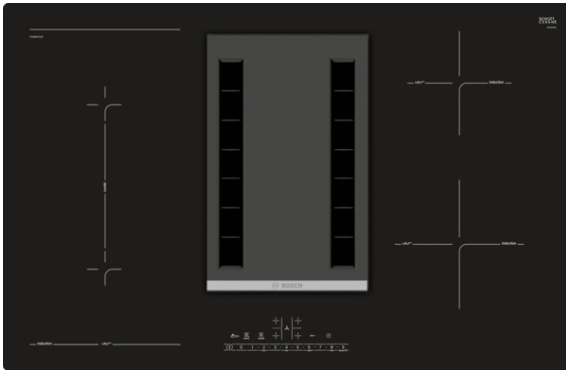

Serie | 6 Mulden mit Dunstabzug
PVS801F21E
**Induktions-Kochfeld mit integriertem Dunstabzug
80 cm Induktions-Kochfeld
Glaskeramik**

Technische Daten

Gerätetyp :	Kochstelle Glaskeramik
Bauform :	Eingebaut
Energiequelle :	Elektro
Anzahl der Kochzonen, die gleichzeitig benutzt werden können :	4
Nischenmaße (mm) :	204 x 780-796 x 500-516
Gerätebreite (mm) :	792
Abmessungen des Gerätes (mm) :	204 x 792 x 512
Abmessungen des verpackten Gerätes (mm) :	320 x 760 x 935
Nettogewicht (kg) :	27,0
Bruttogewicht (kg) :	33,0
Restwärmeanzeige :	Getrennt
Lage der Steuerung :	Vorne
Hauptoberflächenmaterial :	Glaskeramik
Oberflächenfarbe :	Schwarz
Approbationszertifikate :	CE, VDE
Länge Netzkabel (cm) :	110
Abgedichtete Herdplatte :	Nein
Heizungen mit Booster :	Alle
Leistung der 2.Kochzone (kW) :	3.6
Leistung der 5.Kochzone (kW) :	1.4
Max. Gebläseleistung-Abluftbetrieb (m ³ /h) :	551
Gebläseleistung bei Intensivstufe-Umluftbetrieb :	620
Max. Gebläseleistung-Umluftbetrieb (m ³ /h) :	557
Gebläseleistung bei Intensivstufe-Abluftbetrieb (m ³ /h) :	689
Schallleistung (dB(A) re 1 pW) :	70
Geruchsfilter :	Nein
Art der Luftführung :	Umrüstbar
Delay Shut off modes :	30
Art des Fettfilters :	Kassette
Elektroanschlusswert (W) :	6900
Absicherung (A) :	2*16; 32
Spannung (V) :	220-240
Frequenz (Hz) :	60; 50
Gerätefarbe :	Schwarz
Approbationszertifikate :	CE, VDE
Anzahl der Kochzonen, die gleichzeitig benutzt werden können :	4
Länge Netzkabel (cm) :	110
Nischenmaße (mm) :	204 x 780-796 x 500-516
Abmessungen des Gerätes (mm) :	204 x 792 x 512
Abmessungen des verpackten Gerätes (mm) :	320 x 760 x 935
Nettogewicht (kg) :	27,0
Bruttogewicht (kg) :	33,0

Maße:

- Anschlusswert: 6,9 kW
- Spannung: 220 - 240 V
- Anschlusskabel beigelegt in Verpackung
- Länge Anschlußkabel: 110 cm
- Gerätemaße: (H/B/T) 204 x 792 x 512 mm
- Einbaumaße: (H/B/T) 204 x 780-796 x 500-516 mm